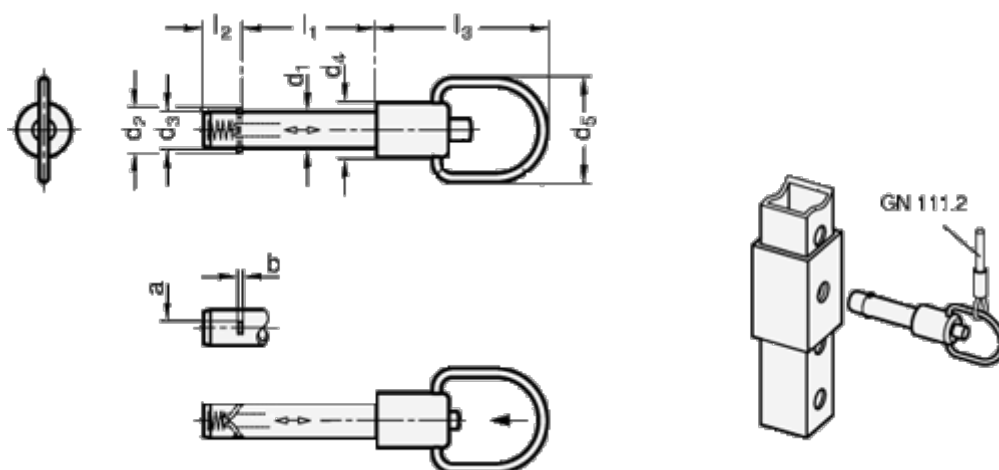

Varenummer: 202143620
 Beskrivelse: E+G
 Låsepal med aksial-lås, GN 214.3-6-20

Mål

a	= 2.3	l2	= 7.0
b	= 0.5	l3	= 38.0
d1 -0,01	= 6	Max. statisk belastning (KN) = 14	
d2	= 7.5		
d3	= 5.9		
d4	= 12		
d5	= 23		
l1 +0,4	= 20		